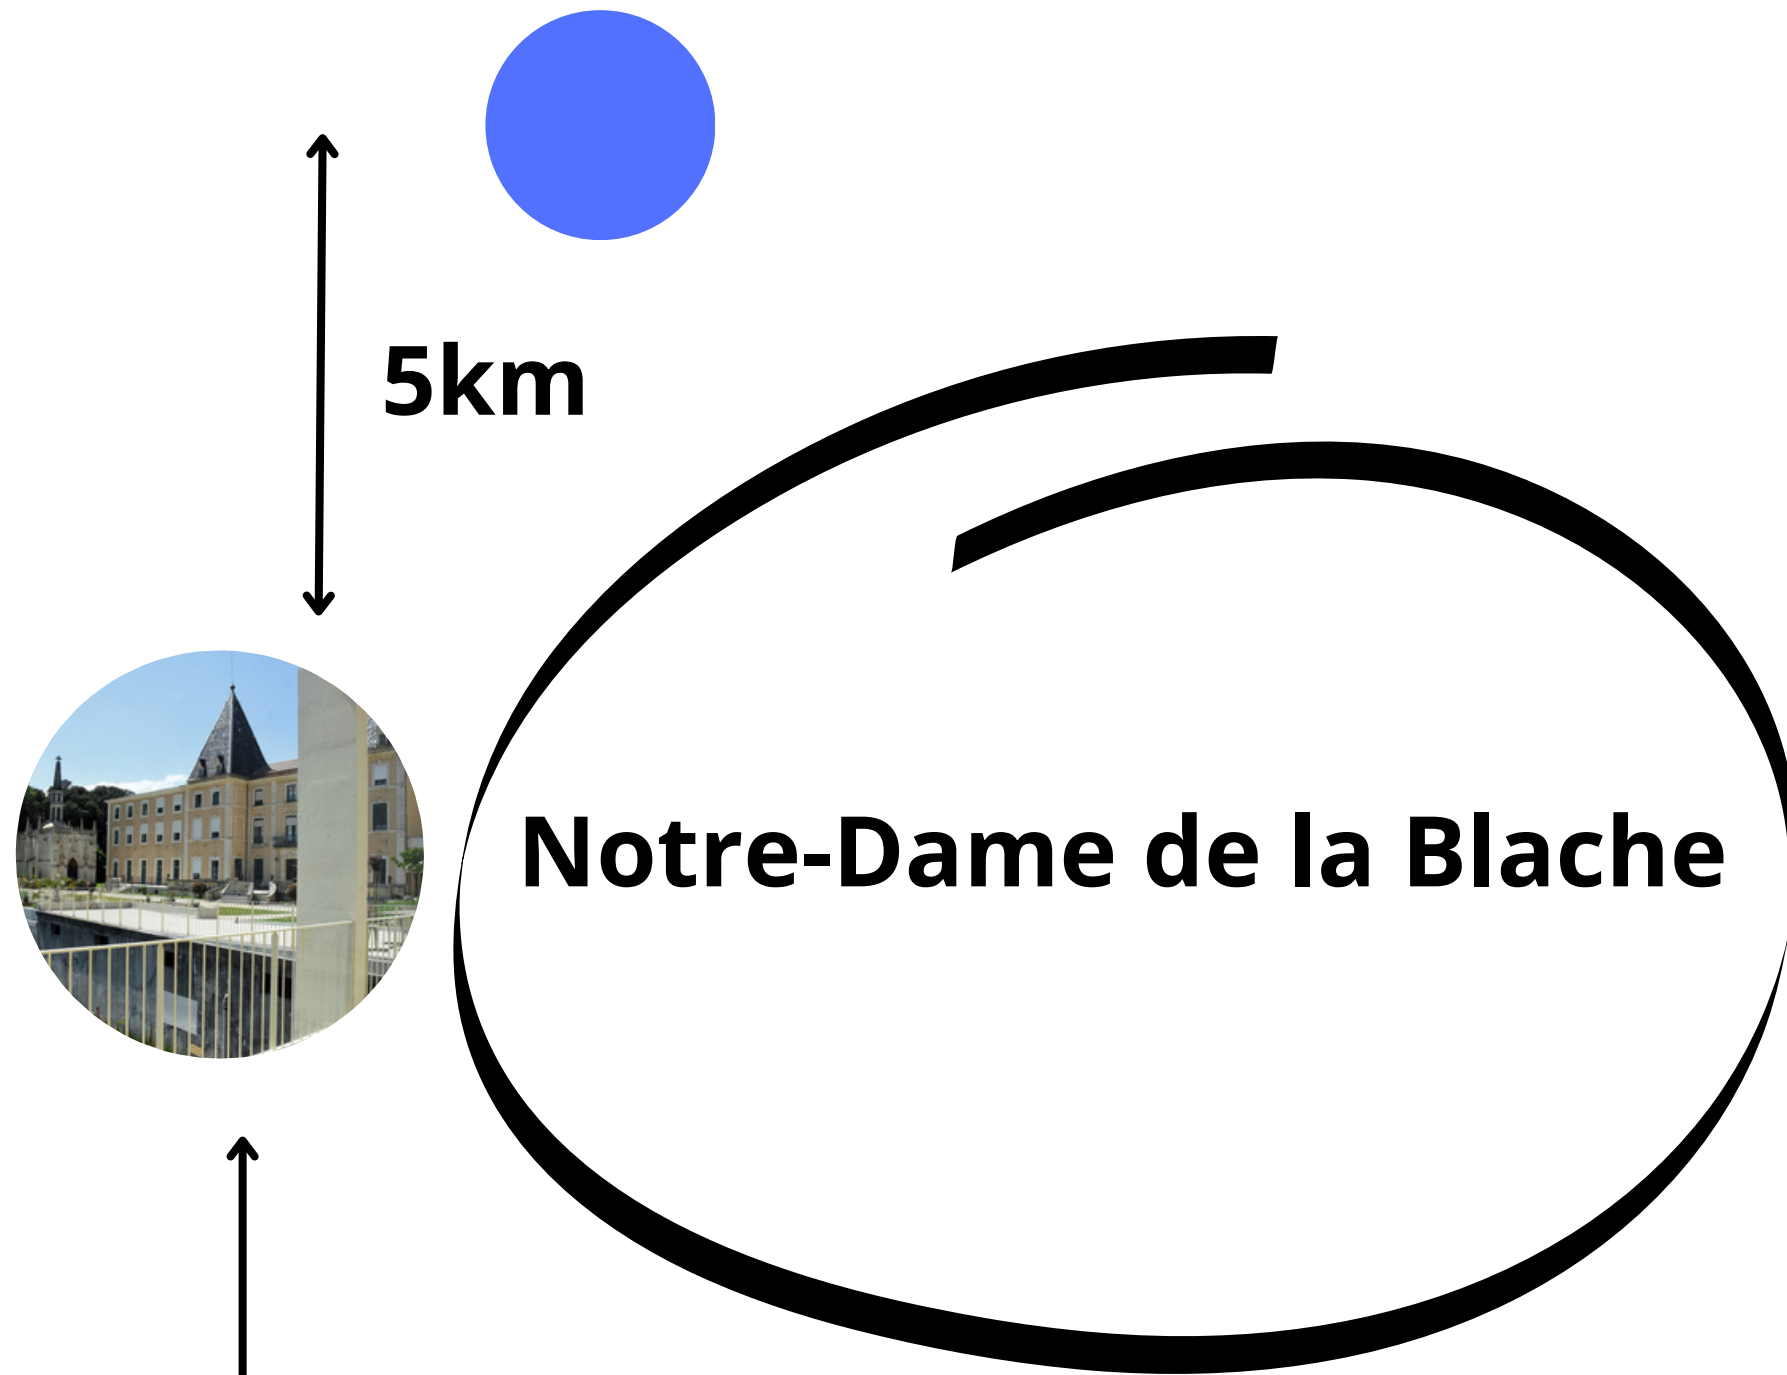

Antenne de Notre-Dame de la Blache

Pont-Saint-Esprit

Moyens matériels et locaux

- ▶ 1 salle de cours équipée d'un écran numérique
- ▶ Parking
- ▶ Espace repas
- ▶ Terrasse extérieure
- ▶ Connexion WIFI

[Lien vers l'article d'Objectif Gard pour l'inauguration](#)

Bagnols-sur-Cèze